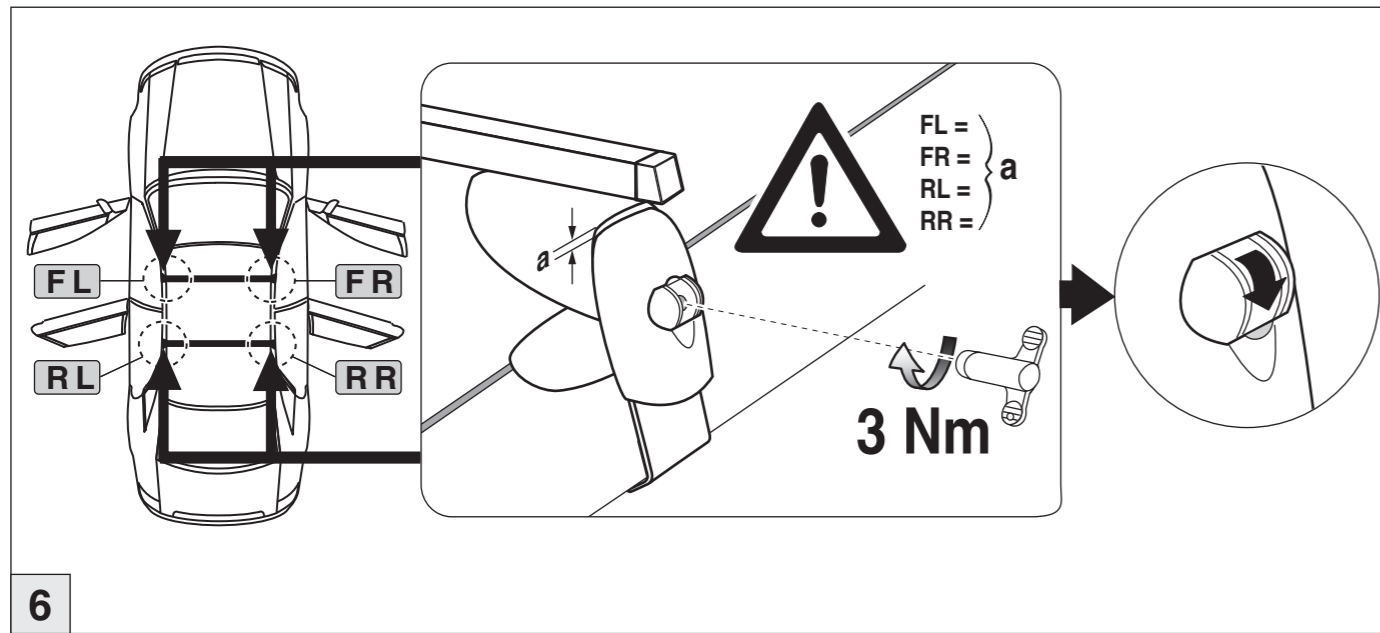

Atera SIGNO

Skoda
Fabia Limousine 11/2014–

6

nur bei / only for Part-No.: 045 318

7

8

Atera SIGNO

Skoda
Fabia Limousine 11/2014–
(5-türig / 5 doors / 5 portes)