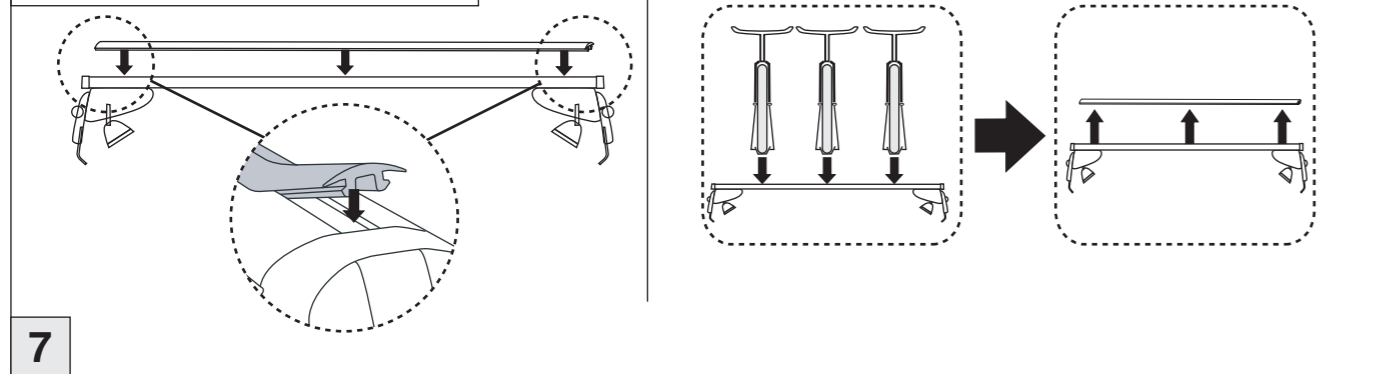

Atera SIGNO

Skoda
Fabia Limousine 11/2014–

6

nur bei / only for Part-No.: 045 318

7

8

Atera SIGNO

Skoda
Fabia Limousine 11/2014–
(5-türig / 5 doors / 5 portes)