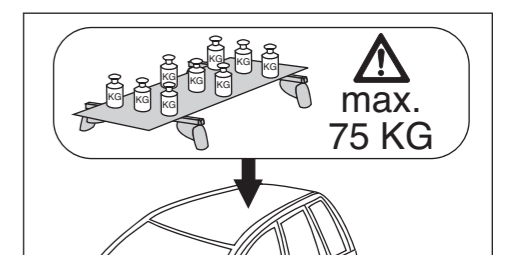

Atera SIGNO

Skoda
Fabia Limousine 11/2014–

6

nur bei / only for Part-No.: 045 318

7

8

Atera SIGNO

Skoda
Fabia Limousine 11/2014–
(5-türig / 5 doors / 5 portes)

Art.-Nr. / Part-No. : 044 318
Art.-Nr. / Part-No. : 045 318