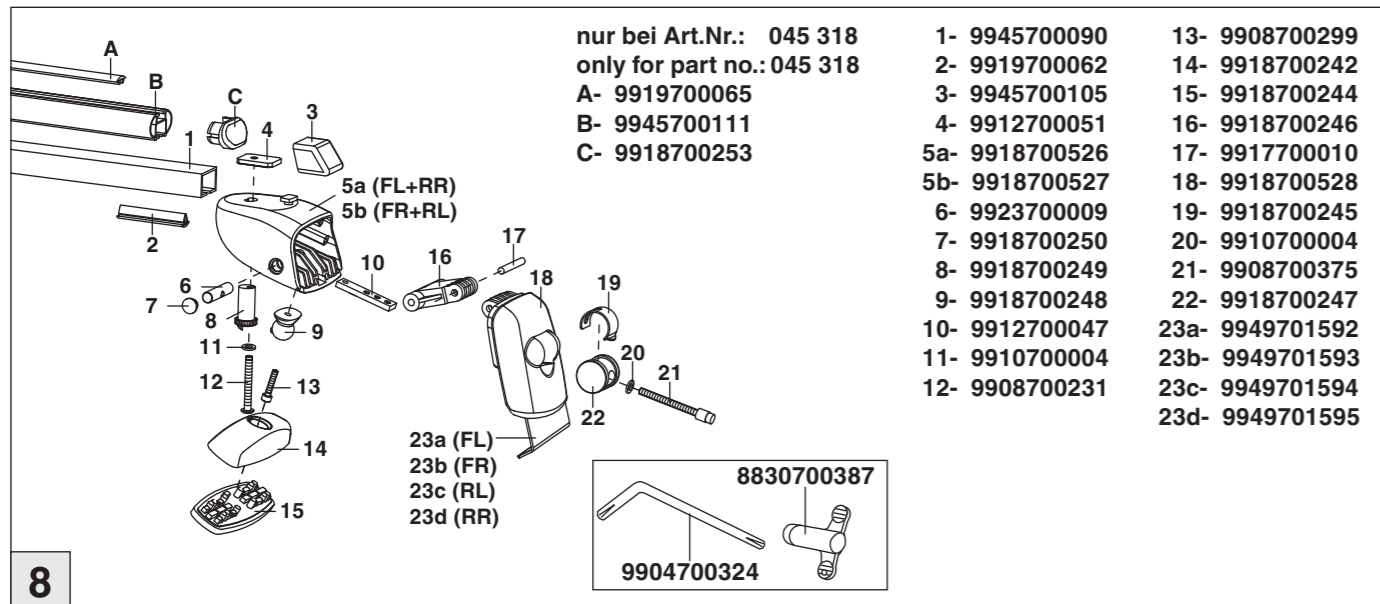

Atera SIGNO

Skoda
Fabia Limousine 11/2014–

6

nur bei / only for Part-No.: 045 318

7

8

Atera SIGNO

Skoda
Fabia Limousine 11/2014–
(5-türig / 5 doors / 5 portes)

Art.-Nr. / Part-No. : 044 318
Art.-Nr. / Part-No. : 045 318

Atera SIGNO

Skoda
Fabia Limousine 11/2014–

INFO

Atera SIGNO

Skoda
Fabia Limousine 11/2014–