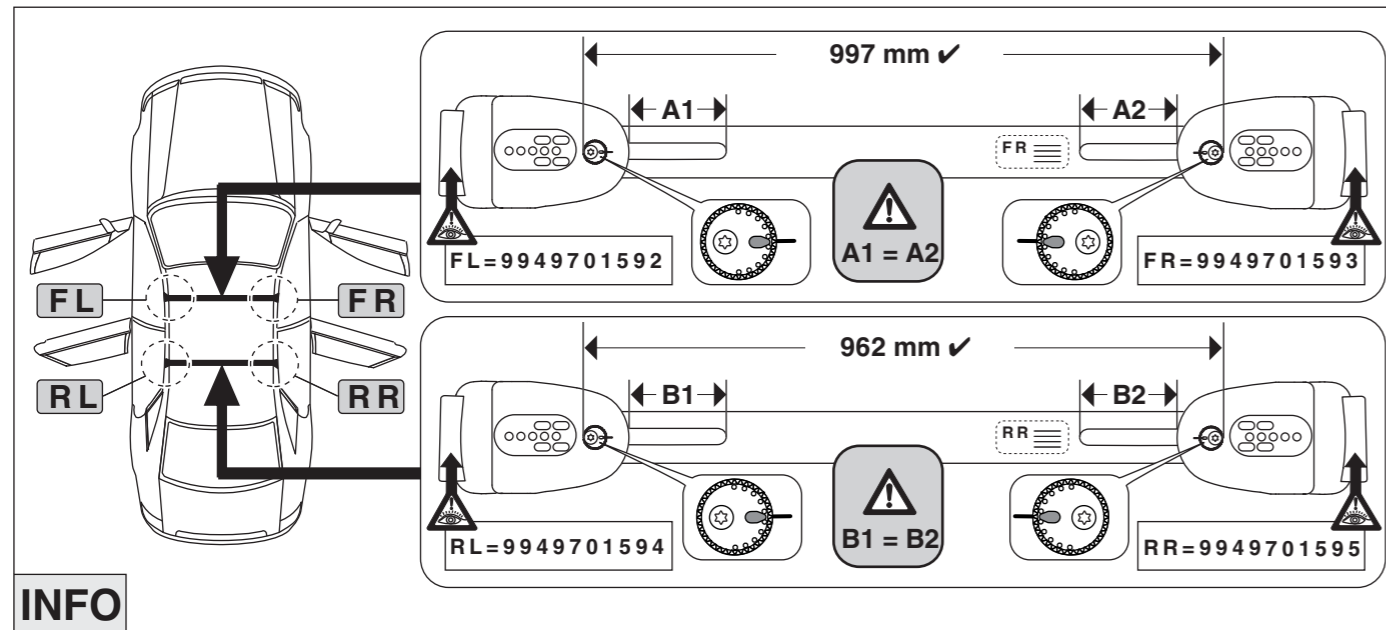

Atera SIGNO

Skoda
Fabia Limousine 11/2014–

6

nur bei / only for Part-No.: 045 318

7

8

Atera SIGNO

Skoda
Fabia Limousine 11/2014–
(5-türig / 5 doors / 5 portes)

Art.-Nr. / Part-No. : 044 318
Art.-Nr. / Part-No. : 045 318

Atera SIGNO

Skoda
Fabia Limousine 11/2014–

INFO

Atera SIGNO

Skoda
Fabia Limousine 11/2014–