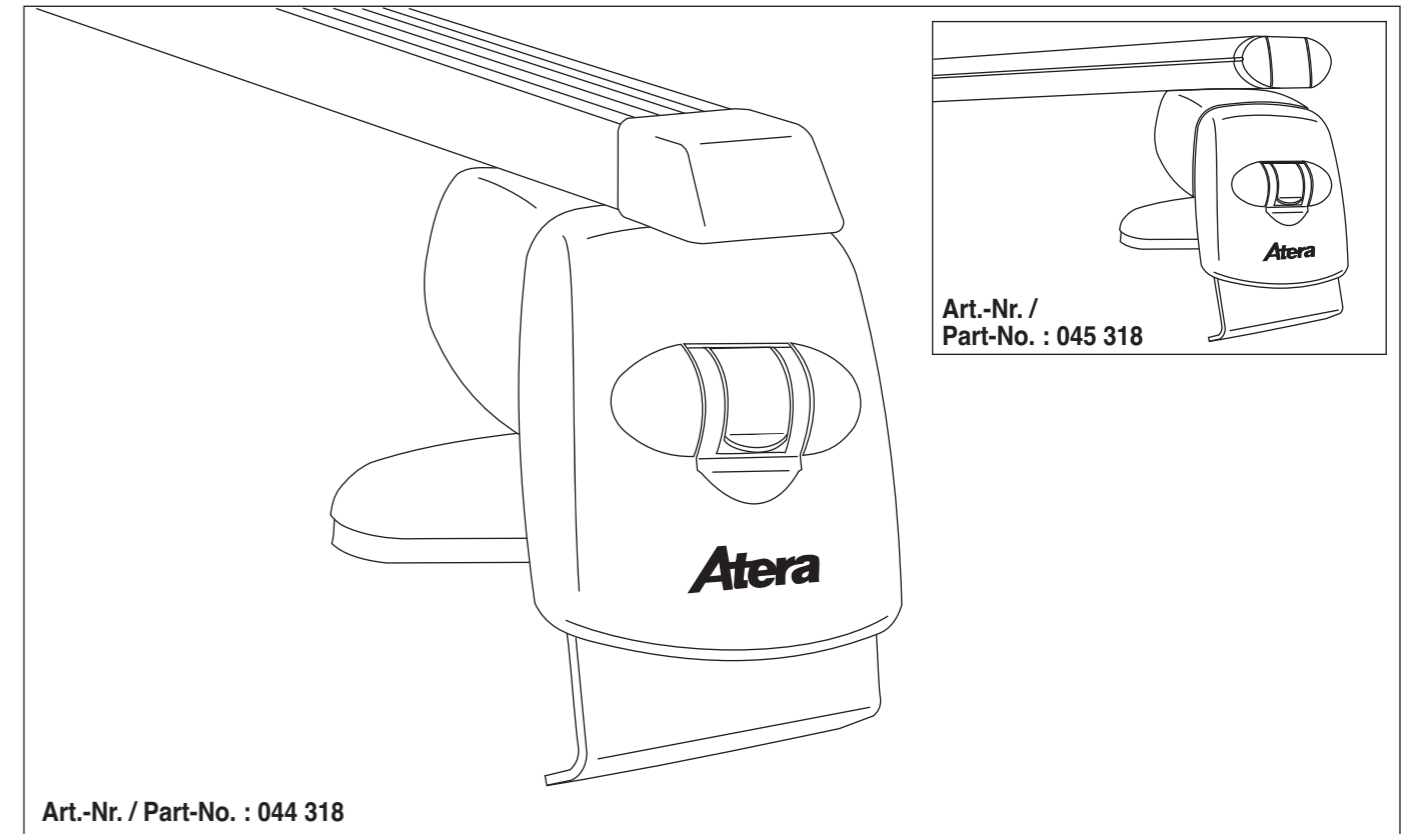

Atera SIGNO

Skoda
Fabia Limousine 11/2014–

6

nur bei / only for Part-No.: 045 318

7

8

Atera SIGNO

Skoda
Fabia Limousine 11/2014–
(5-türig / 5 doors / 5 portes)

Art.-Nr. / Part-No. : 044 318
Art.-Nr. / Part-No. : 045 318

Atera SIGNO

Skoda
Fabia Limousine 11/2014–

INFO

Atera SIGNO

Skoda
Fabia Limousine 11/2014–