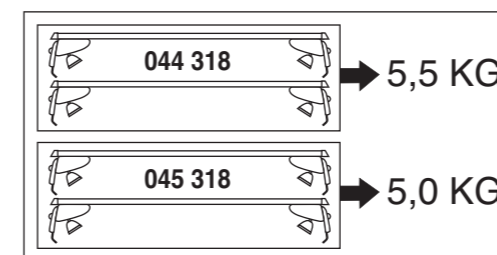

Atera SIGNO

Skoda
Fabia Limousine 11/2014–

6

nur bei / only for Part-No.: 045 318

7

8

Atera SIGNO

Skoda
Fabia Limousine 11/2014–
(5-türig / 5 doors / 5 portes)

Art.-Nr. / Part-No. : 044 318
Art.-Nr. / Part-No. : 045 318